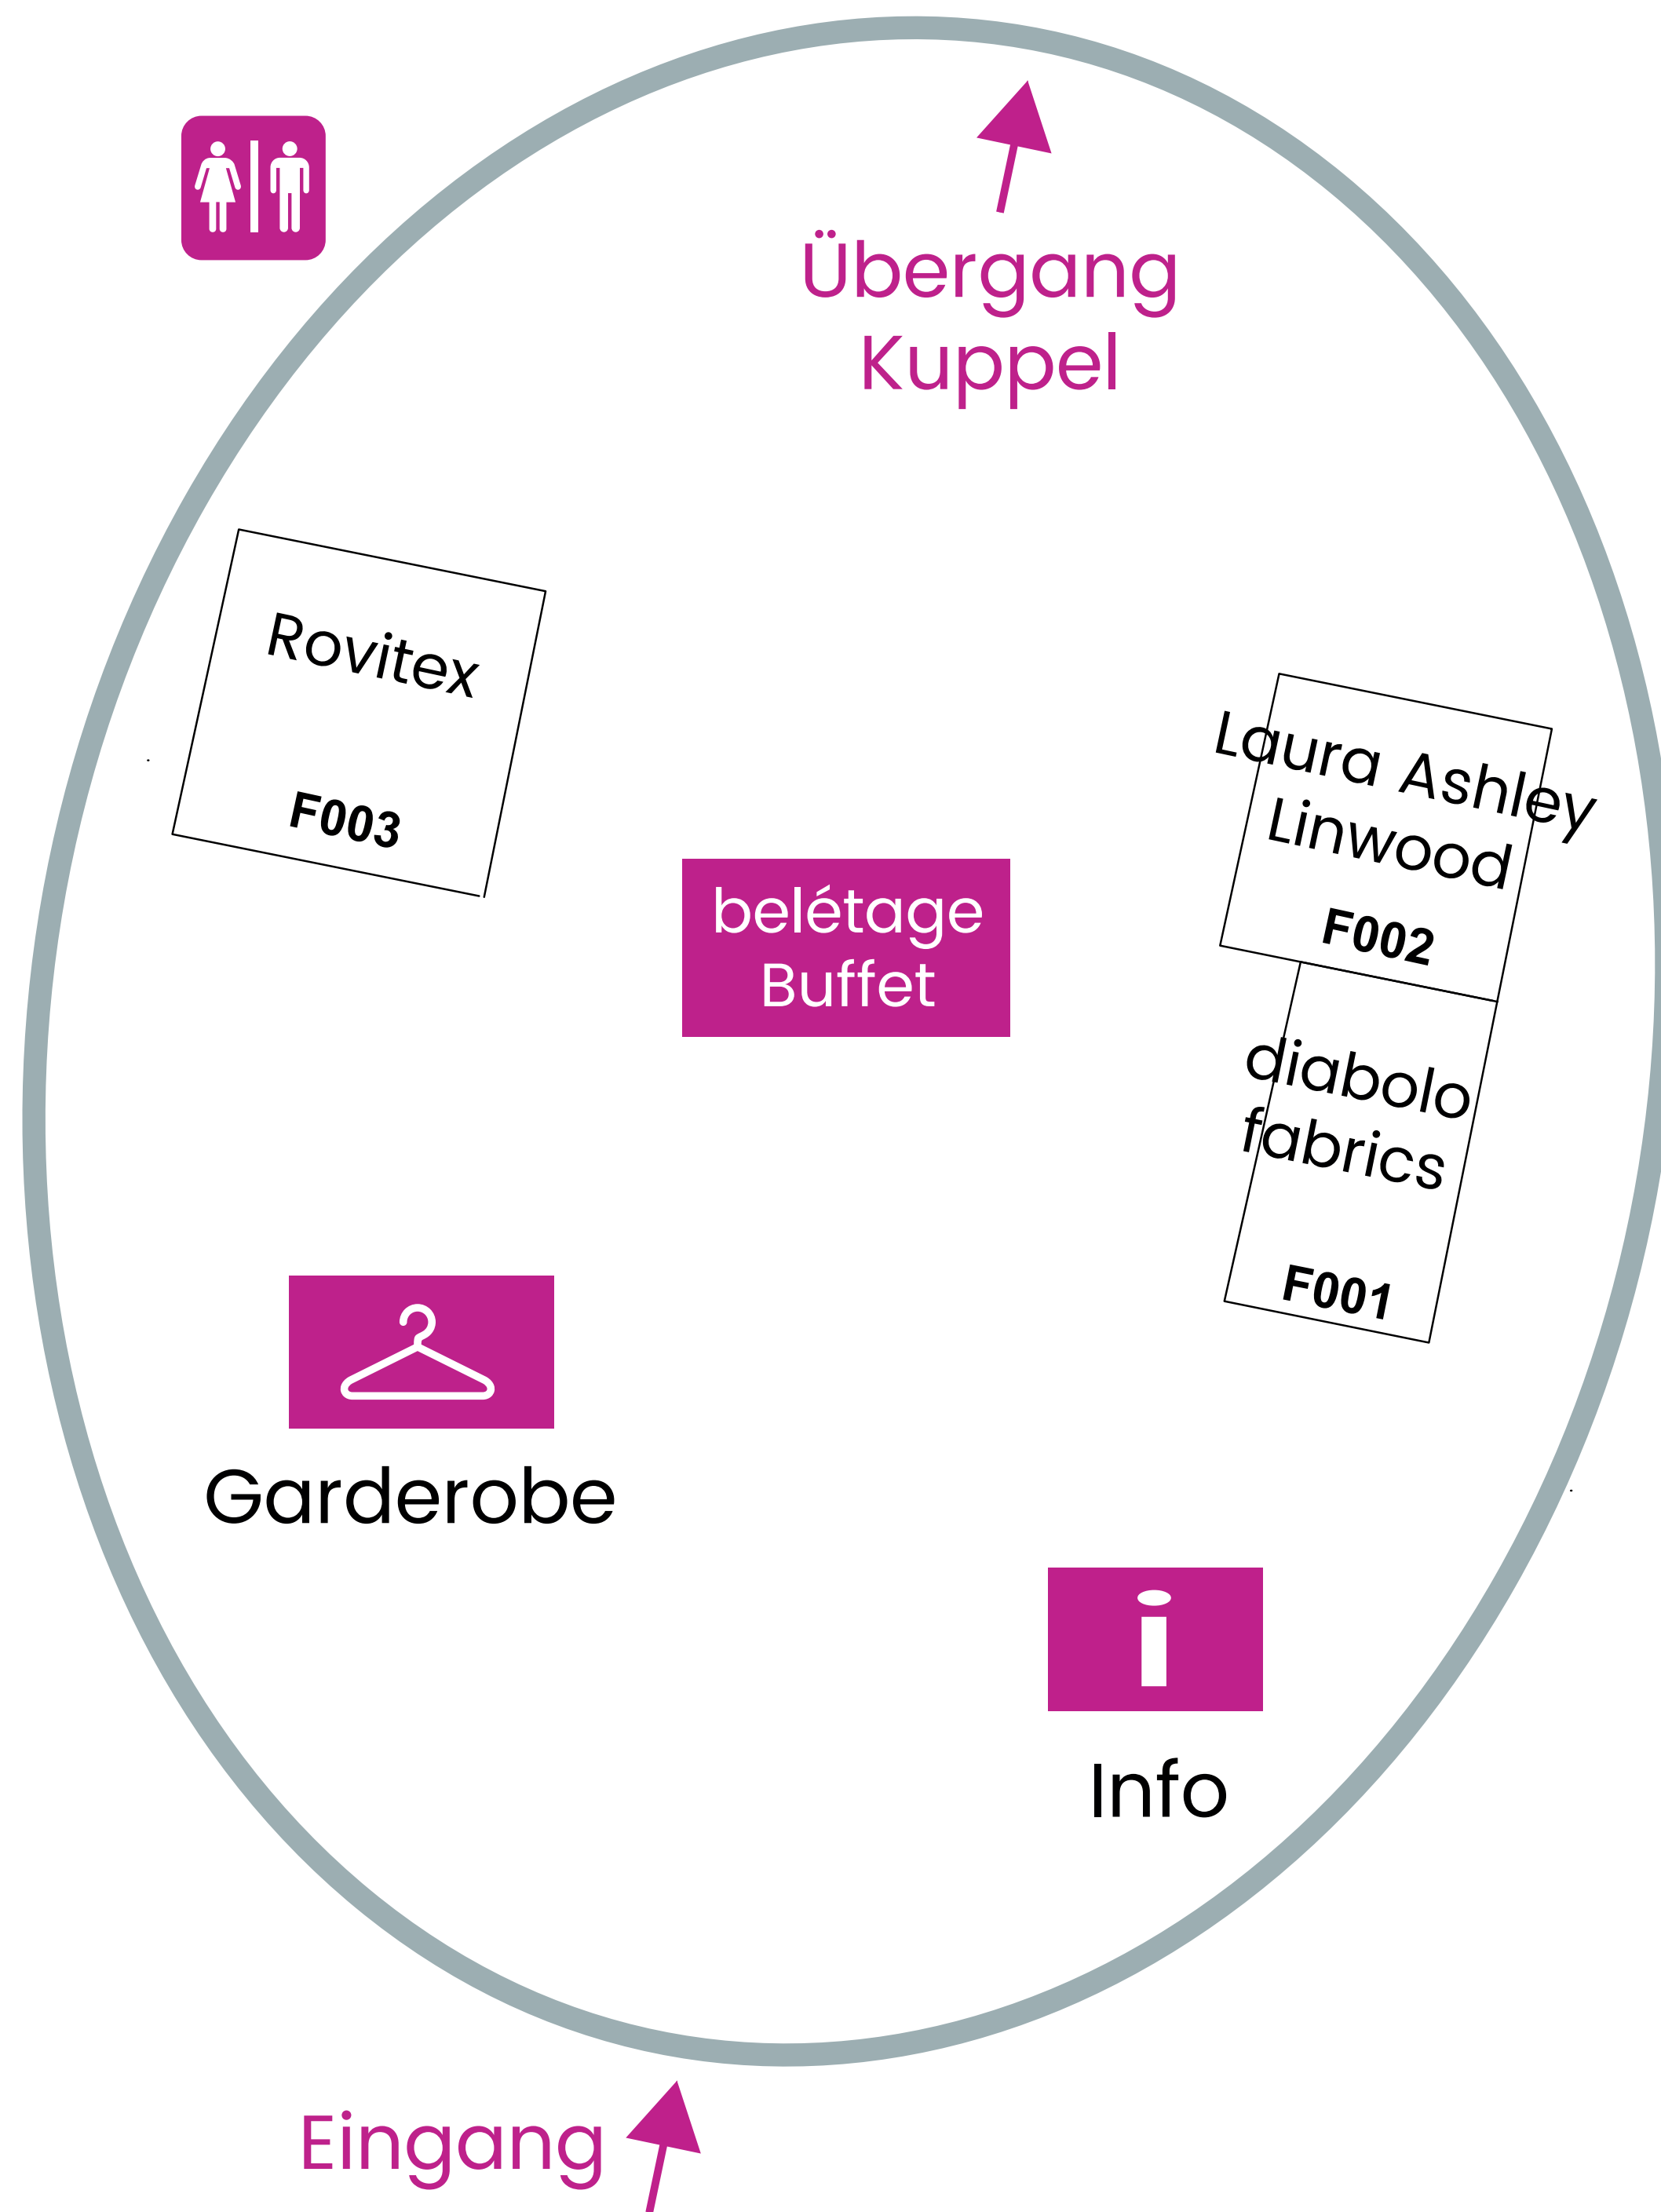

# Ausstellerplan Eingangs-Zelt

## Aussteller

DIABOLO  
LAURA ASHLEY I LINWOOD  
ROVITEX

## Stand-Nummer

F001  
F002  
F003

⇒ **Noch mehr Aussteller finden Sie in der Kuppel und im Dome**