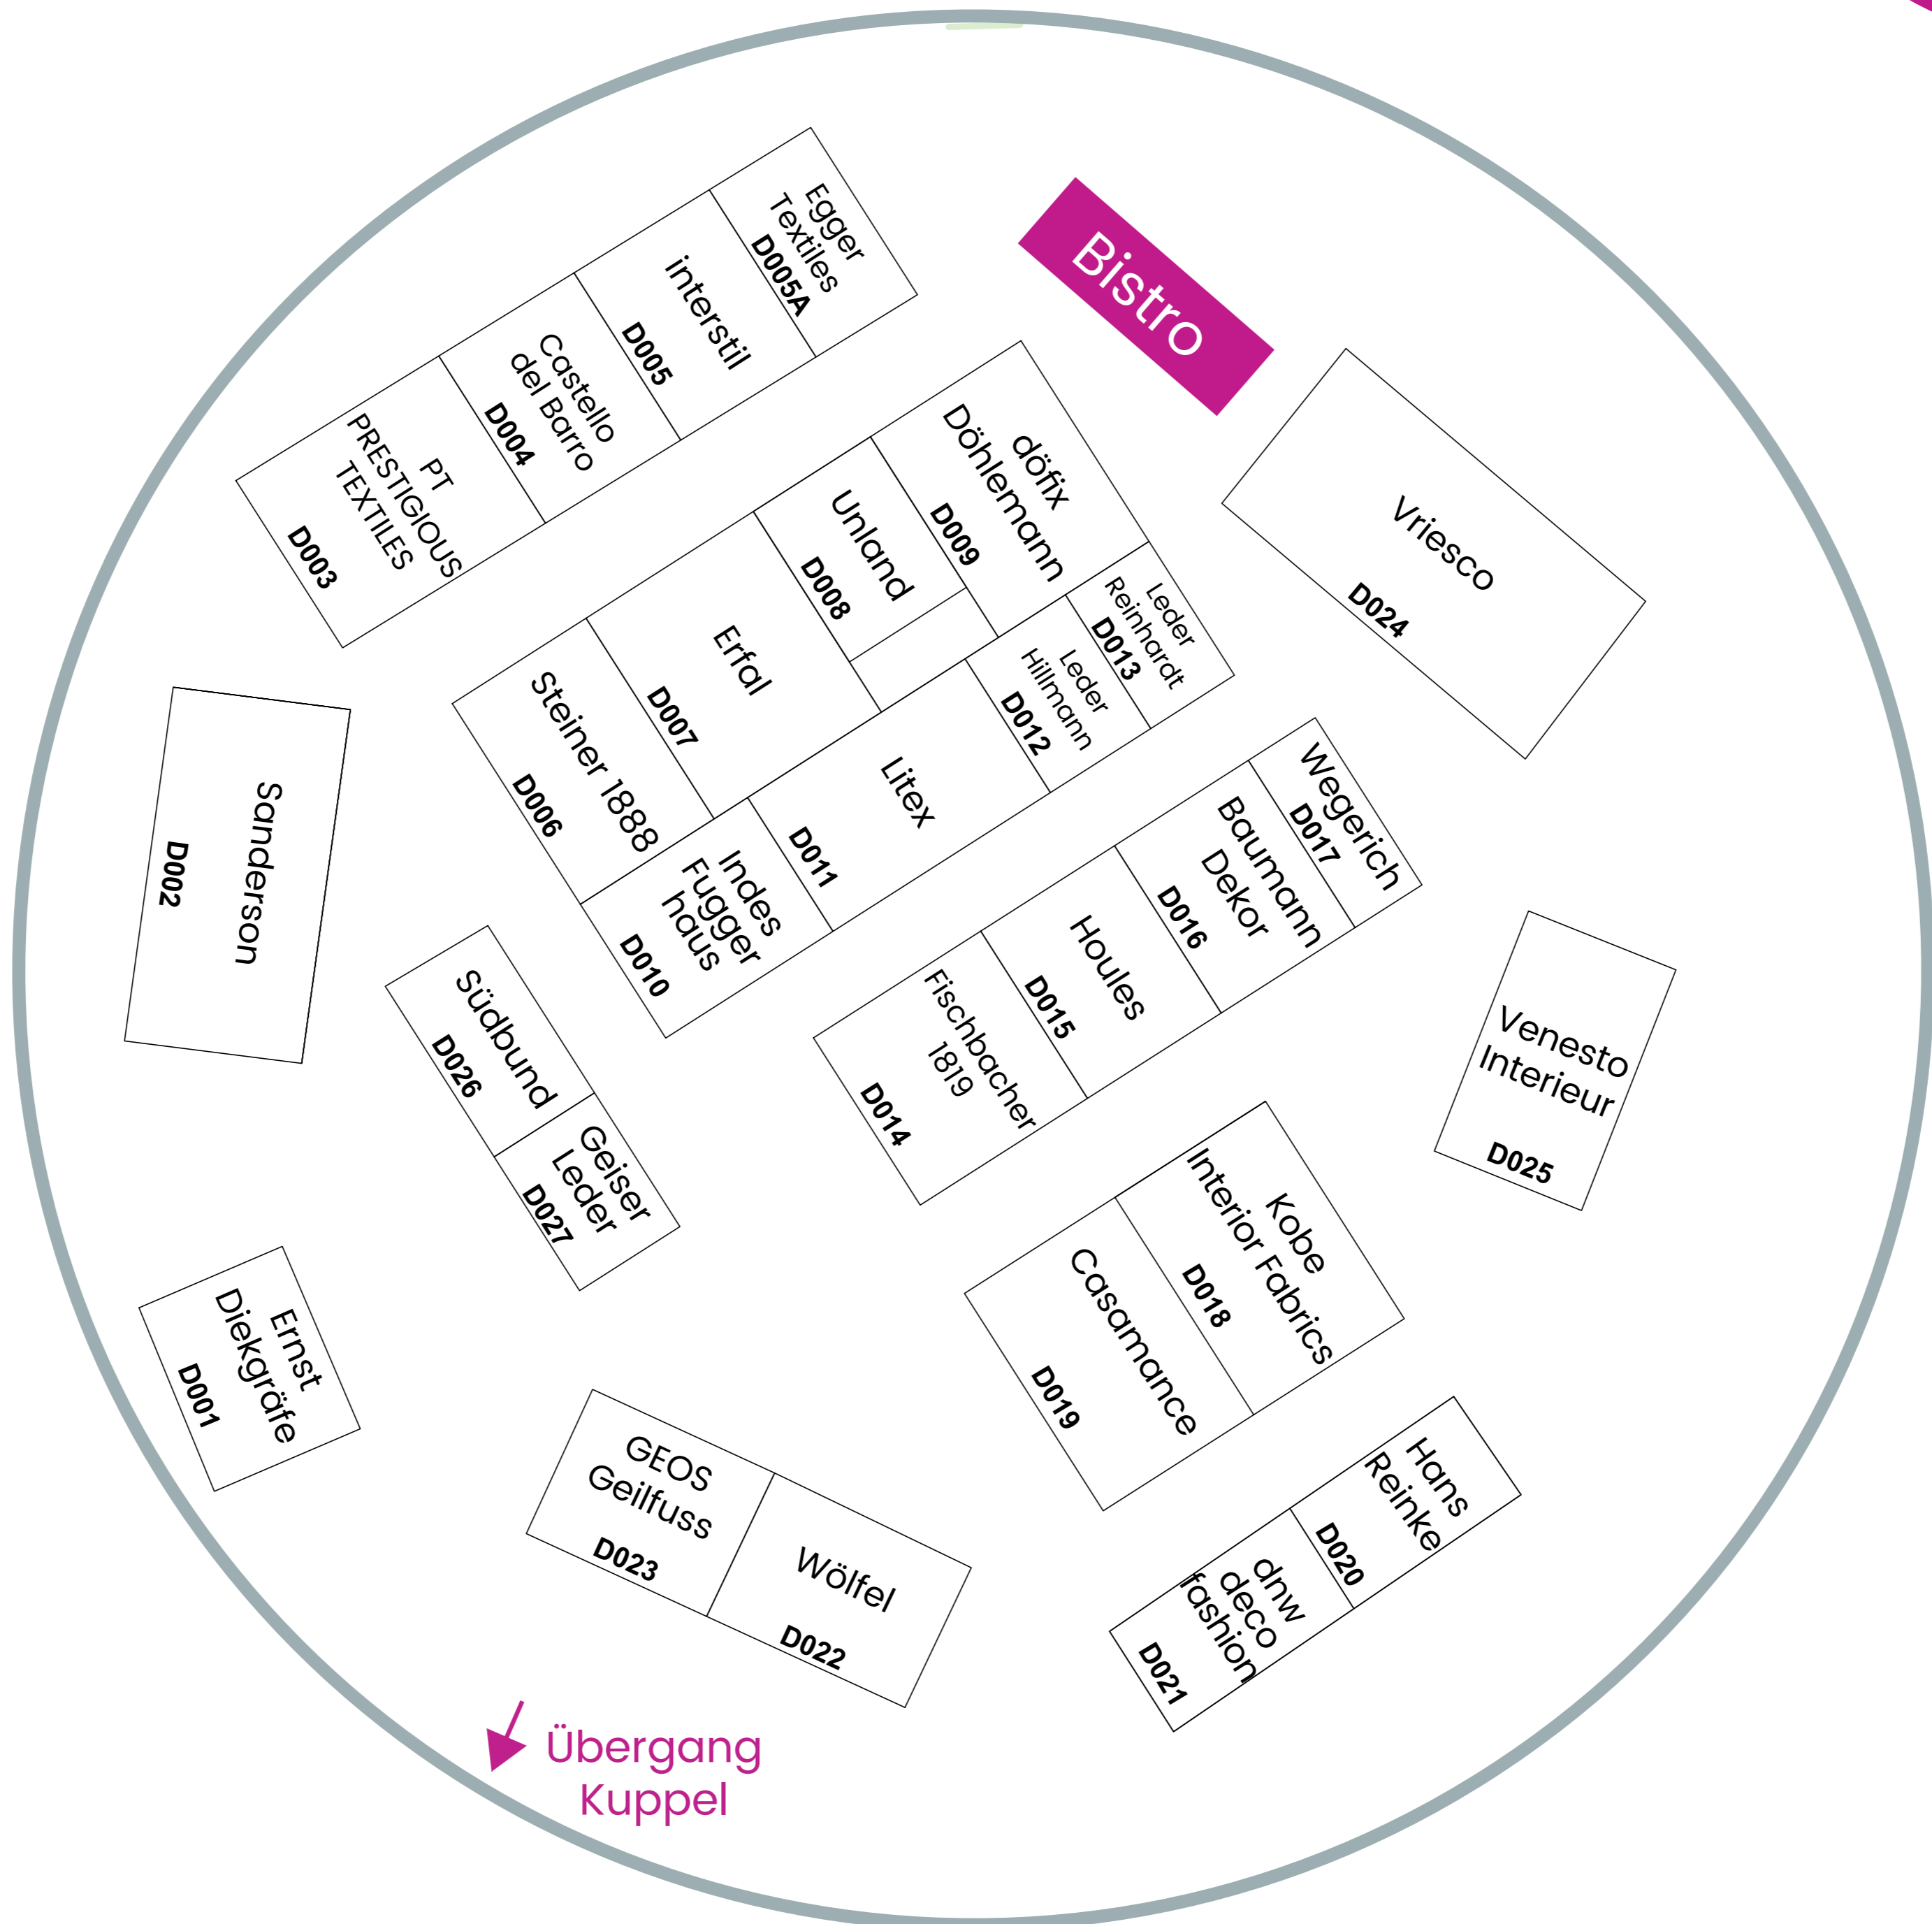

Ausstellerplan

Dome

Stand 23.1.2024. Änderungen, Druck- und Satzfehler vorbehalten

Aussteller	Stand-Nummer	Aussteller	Stand-Nummer
A HOUSE OF HAPPINESS II VRIESCO INT. FABRICS B.V.	D024	INDES FUGGERHAUS TEXTIL GMBH	D010
BAUMANN DEKOR	D016	INTERSTIL	D005
CASAMANCE GROUP	D019	KOBE INTERIOR FABRICS	D018
CASTELLO DEL BARRO S.R.L.	D004	LEDER HILLMANN	D012
FISCHBACHER 1819	D014	LEDER REINHARDT GERMANY	D013
DNW DECO FASHION GMBH	D021	LITEX	D011
DÖFIX-DÖHLEMANN GMBH	D009	PT PRESTIGIOUS TEXTILES	D003
EGGER TEXTILES B.V.	D005A	SANDERSON DESIGN GROUP	D002
ERFAL GMBH & CO. KG	D007	SCHAUMSTOFFE WEGERICH I MY RAUMKLANG	D017
ERNST DIEKGRAEFE GMBH & CO.	D001	STEINER1888	D006
GEISER LEDER	D027	SÜDBUND EG	D026
GEOS-GEILFUSS	D023	UNLAND	D008
HANS REINKE	D020	VENESTO INTERIEUR GMBH	D025
HOULES	D015	WÖLFEL & CO GMBH & CO KG.	D022

⇒ Noch mehr Aussteller finden Sie im Eingangszelt und in der Kuppel